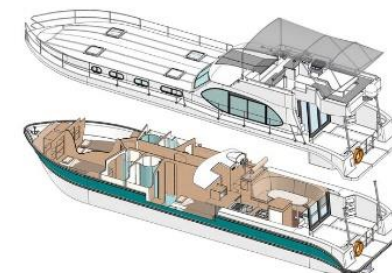

LAST-MINUTE !

OCTO FLY 'Bois le Duc'

14.95 m x 3,85 m

8-10 personen

15-22 juni 2024

Montfoort-Montfoort VAN € 5.289,= minus 40%

VOOR € 3.174,=

4 slaaphutten voor 2 personen
4 x douche en elektrisch toilet
Grote koelkast met vriesvak
Oven en magnetron
Senseo koffie machine
Kookplaat
Radiocd- & mp3-speler
Verwarming
Walstroomaansluiting 220V
Zwemladder
Dekdouche
Tuinmeubilair
Op de Fly 2^e besturing, bimini, zithoek, ligbedden & plancha grill

LAST-MINUTE !

QUATTRO B 'Heusden'

10.85 m x 3,80 m

4-6 personen

22-29 juni 2024

Montfoort-Kerkdriel

VAN € 3.119,= minus 40%

VOOR € 1.871,=