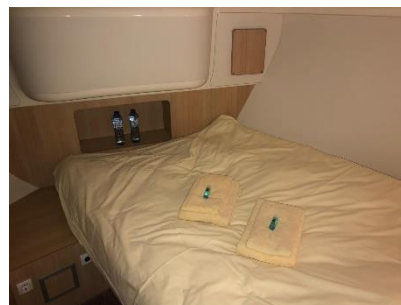

2 slaaphutten voor 2 personen
2 x douche en elektrisch toilet
Grote koelkast met vriesvak
Oven
Kookplaat
Radiocd- & mp3-speler
Verwarming
Walstroomaansluiting 220V
Zwemladder
Dekdouche
Tuinmeubilair
Boven 2^e besturing

1 slaaphut voor 2 personen
1 x douche en elektrisch toilet
Koelkast met vriesvak
Oven
Kookplaat
Radiocd- & mp3-speler
Verwarming
Walstroomaansluiting 220V
Zwemladder
Dekdouche
Tuinmeubilair
Boven 2^e besturing